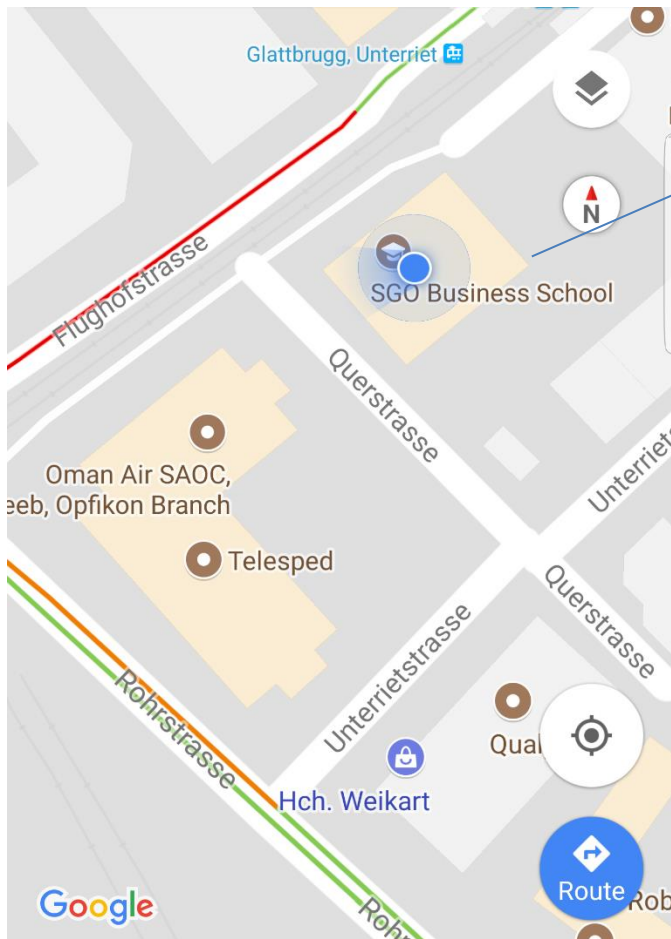

Situationsplan

SGO Business School, Flughafenstrasse 50, 8152 Glattbrugg

Damit Sie uns problemlos finden, geben Sie im Navi folgende Adresse ein.
Querstrasse, 8152 Opfikon (auf der Querstrasse links abbiegen)

Anfahrt mit den öffentlichen Verkehrsmittel:

Haltestelle der Glattalbahn direkt vor der Tür. Tram 10 oder 12 bis Haltestelle „Glattbrugg Unterriet“:

Ab Zürich HB:

- S2, S6, S8, S14, oder S16 bis Bahnhof Zürich Oerlikon, dann Tram 10 Richtung Zürich Flughafen
- S5 bis Bahnhof Glattbrugg, dann Tram 10 oder 12 Richtung Zürich Flughafen
- S7 bis Bahnhof Kloten Balsberg, dann Tram 10 Richtung Zürich HB oder Tram 12 Richtung Bahnhof Stettbach
- Tram 10 Richtung Zürich Flughafen

Ab Zürich-Flughafen:

- Tram 10 Richtung Zürich HB oder Tram 12 Richtung Bahnhof Stettbach

Eingang links vom Gebäude